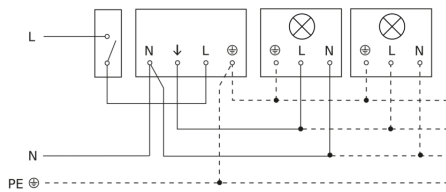

| | |
|-------------------------|-----------------|
| Schemerinstelling | 2 – 1000 lx |
| Tijdstelling | 5 s – 15 Min. |
| basislichtfunctie | Nee |
| Hoofdlicht instelbaar | Nee |
| Schemerinstelling Teach | Nee |
| Regeling constant licht | Nee |
| Koppeling | Ja |
| Soort koppeling | Master/master |
| Koppeling via | Kabel |
| Product categorie | Bewegingsmelder |

Registratiebereik

Mogelijke montagehoogte: 2,50 m – 6,00 m
Oranje: radiaal
Zwart: tangentiaal

Maten

Lamp zonder aanwezige nuldraad

Lamp met aanwezige nuldraad

Aansluiting met serieschakelaar voor handschakeling en automatische werking