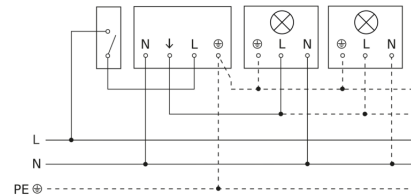

| | |
|-------------------------|-----------------|
| Schemerinstelling | 2 – 1000 lx |
| Tijdstelling | 5 s – 15 Min. |
| basislichtfunctie | Nee |
| Hoofdlicht instelbaar | Nee |
| Schemerinstelling Teach | Nee |
| Regeling constant licht | Nee |
| Koppeling | Ja |
| Soort koppeling | Master/master |
| Koppeling via | Kabel |
| Product categorie | Bewegingsmelder |

Registratiebereik

Mogelijke montagehoogte: 2,50 m – 6,00 m
Oranje: radiaal
Zwart: tangentiaal

Maten

Lamp zonder aanwezige nuldraad

Lamp met aanwezige nuldraad

Aansluiting met serieschakelaar voor handschakeling en automatische werking

Schakelschema Aansluiting via een wisselschakelaar voor continu en automatisch bedrijf