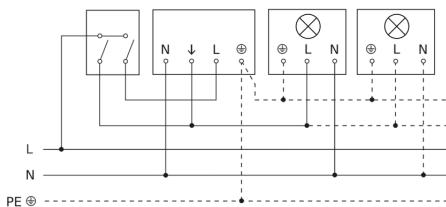

| | |
|-------------------------|-----------------|
| Schemerinstelling | 2 – 1000 lx |
| Tijdstelling | 5 s – 15 Min. |
| basislichtfunctie | Nee |
| Hoofdlicht instelbaar | Nee |
| Schemerinstelling Teach | Nee |
| Regeling constant licht | Nee |
| Koppeling | Ja |
| Soort koppeling | Master/master |
| Koppeling via | Kabel |
| Product categorie | Bewegingsmelder |

Registratiebereik

Mogelijke montagehoogte: 2,50 m – 6,00 m
Oranje: radiaal
Zwart: tangentiaal

Maten

Lamp zonder aanwezige nuldraad

Lamp met aanwezige nuldraad

Aansluiting met serieschakelaar voor handschakeling en automatische werking