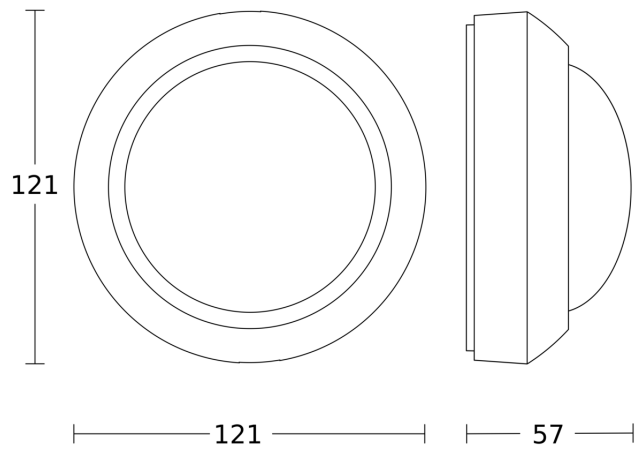

Technische gegevens

| | | | |
|-----------------------|---------------------------------|---|--------------------------------|
| Afmetingen (Ø x H) | 121 x 57 mm | Led-lampen > 2 W < 8 W | 200 W |
| Fabrieksgarantie | 3 jaar | Led-lampen > 8 W | 400 W |
| Instellingen via | Potentiometers | Capacitieve belasting in µF | 176 µF |
| Met afstandsbediening | Nee | Technologie, sensoren | passief infrarood, Lichtsensor |
| Variant | wit | Montagehoogte | 2,50 – 6,00 m |
| VPE1, EAN | 4007841006532 | Montagehoogte max. | 6,00 m |
| Uitvoering | Bewegingsmelder | Optimale montagehoogte | 2,8 m |
| Toepassing, plaats | Buiten, Binnen | Registratiehoek | 360 ° |
| Toepassing, ruimte | Buiten, rondom het huis, Binnen | Openingshoek | 90 ° |
| kleur | wit | Onderkruipbescherming | Ja |
| Kleur, RAL | 9010 | verkleining van de registratiehoek per segment mogelijk | Ja |
| Incl. hoekwandhouder | Nee | Elektronische instelling | Nee |
| Montageplaats | plafond | Mechanische instelling | Nee |
| Montage | Op de muur, Plafond | Reikwijdte radiaal | Ø 6 m (28 m ²) |
| Bescherming | IP54 | Reikwijdte tangentiaal | Ø 24 m (452 m ²) |
| Beschermingsklasse | II | schakelzones | 972 schakelzones |
| Omgevingstemperatuur | van -20 tot 50 °C | | |

Registratiebereik

Mogelijke montagehoogte: 2,50 m – 6,00 m
Oranje: radiaal
Zwart: tangentiaal

Maten

Lamp zonder aanwezige nuldraad

Lamp met aanwezige nuldraad

Aansluiting met serieschakelaar voor handschakeling en automatische werking